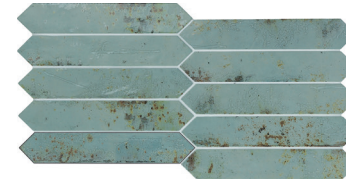

Grunge recupera las baldosas de barro cocido tradicionales, pero dándole un giro con su superficie metalizada que gana dimensionalidad gracias a sus espectaculares efectos de brillo y mate. Un estallido de color y de contrastes... Todo un clásico del futuro inminente.

7,5X30 / 3"X12"

GRUNGE IRON
7,5X30 / 3"X12"

P96/M

GRUNGE OXID
7,5X30 / 3"X12"

P96/M

PICKET GRUNGE IRON
4,3X24,3 / 2"X10"

R80/M

PICKET GRUNGE OXID
4,3X24,3 / 2"X10"

R80/M

GRUNGE AQUA
7,5X30 / 3"X12"

P96/M

GRUNGE BLUE
7,5X30 / 3"X12"

P96/M

PICKET GRUNGE AQUA
4,3X24,3 / 2"X10"

R80/M

PICKET GRUNGE BLUE
4,3X24,3 / 2"X10"

R80/M

GRUNGE GREY
7,5X30 / 3"X12"

P96/M

Special pieces · Piezas especiales
Available in all colors
Disponible en todos los colores

BULLNOSE GRUNGE
7,5X30 / 3"X12" K17/P

EDGE STICK GRUNGE
1,5X30 / 0,6"X12" K18/P