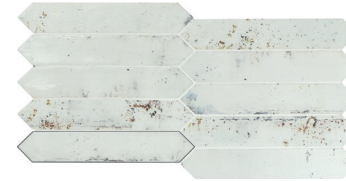

GRUNGE

CARMEN TRUE TILES
NEW COLLECTION

PICKET GRUNGE IRON 4,3X24,3

— Grunge

Grunge recovers the traditional baked clay tile, but with a twist from its metallized surface gaining great dimensionality thanks to its combined shine and matte effects... A classic of the imminent future.

Grunge recupera las baldosas de barro cocido tradicionales, pero dándole un giro con su superficie metalizada que gana dimensionalidad gracias a sus espectaculares efectos de brillo y mate. Un estallido de color y de contrastes... Todo un clásico del futuro inminente.

7,5X30 / 3"X12"

GRUNGE IRON
7,5X30 / 3"X12"

P96/M

GRUNGE OXID
7,5X30 / 3"X12"

P96/M

PICKET GRUNGE IRON
4,3X24,3 / 2"X10"

R80/M

PICKET GRUNGE OXID
4,3X24,3 / 2"X10"

R80/M

GRUNGE AQUA
7,5X30 / 3"X12"

P96/M

GRUNGE BLUE
7,5X30 / 3"X12"

P96/M

PICKET GRUNGE AQUA
4,3X24,3 / 2"X10"

R80/M

PICKET GRUNGE BLUE
4,3X24,3 / 2"X10"